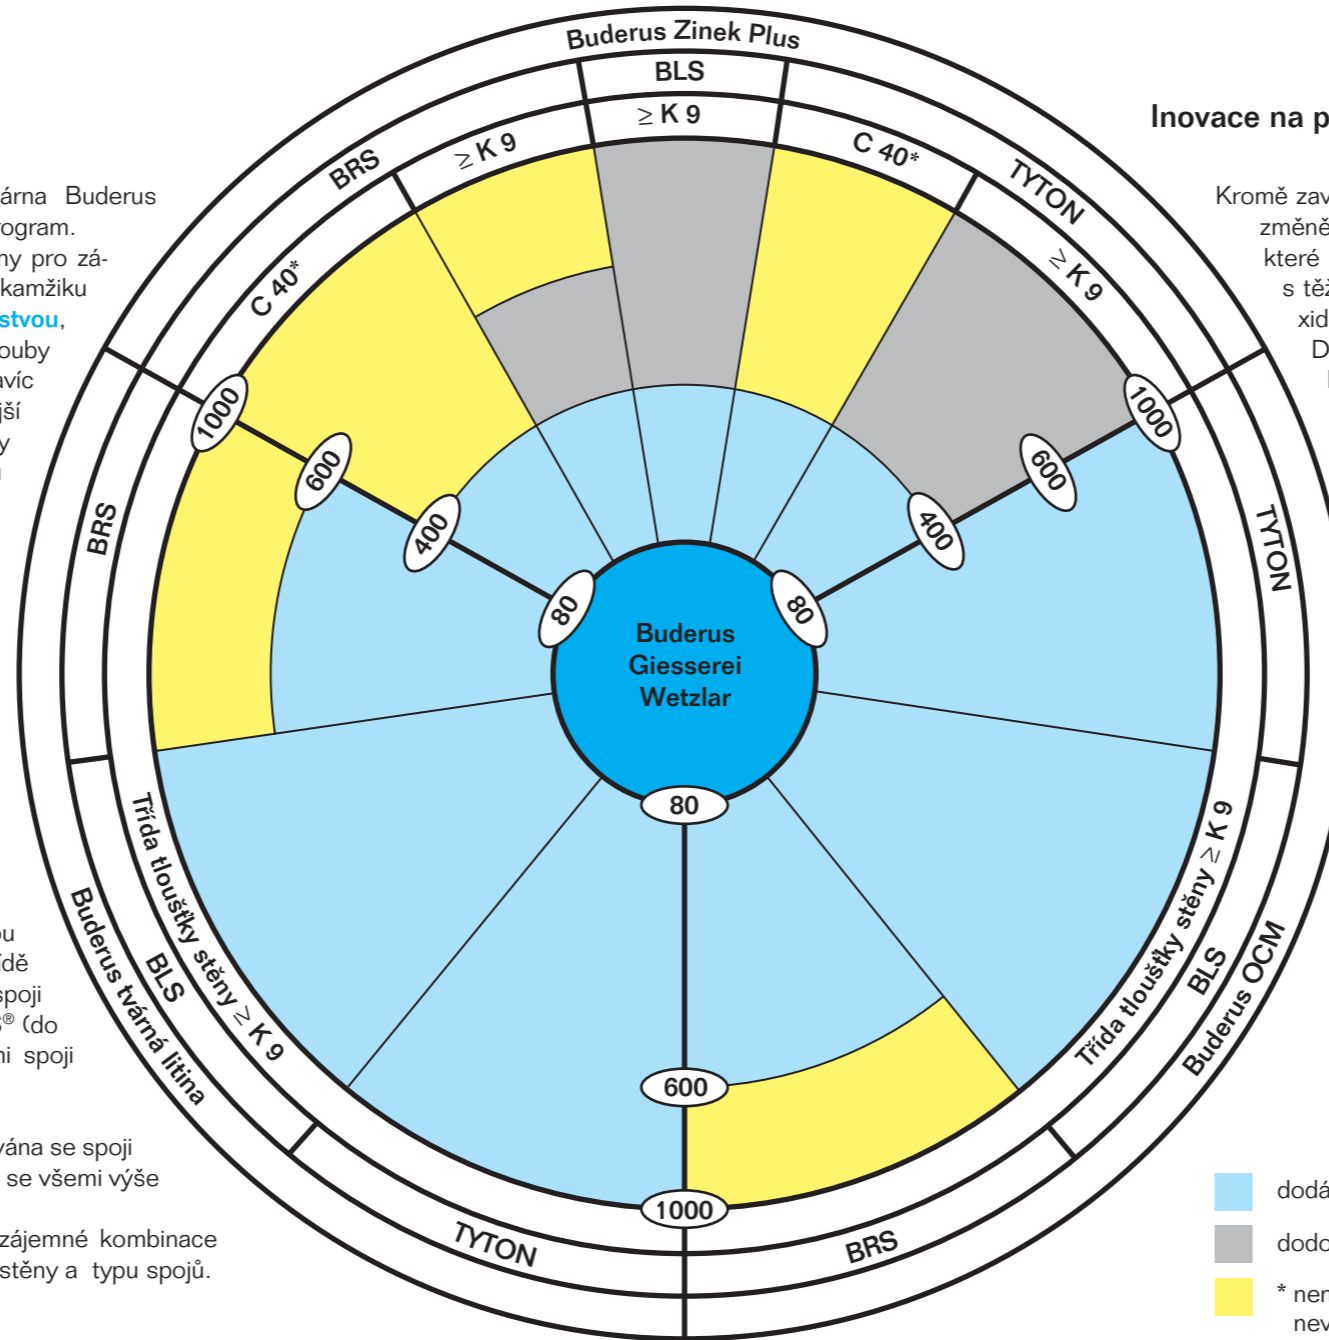

Pokud jde o vnější povrchovou ochranu, jsou k dispozici

Buderus tvárná litina (200 g/m² zinkový povlak s krycí vrstvou),
Buderus Zinek-PLUS (400 g/m² zinkoaluminiový povlak s krycí vrstvou)
 a

Buderus OCM/ZMU (200 g/m² zinkový povlak s obalem z cementové malty, modifikované a vyztužené plastovým materiálem).

Všechny typy povrchové ochrany mohou být kombinovány v závislosti na třídě tloušťky stěny s jištěnými násuvnými spoji typu BLS® (do PFA 100 bar) nebo BRS® (do PFA 32 bar) nebo násuvnými hrdlovými spoji TYTON®.

Inovace na první pohled

Kromě zavedení nové modré generace trub došlo i ke změně našeho rozsáhlého programu tvarovek, které nabízíme v modrém provedení uvnitř a vně s těžkou protikorozní ochranou práškovým epoxidem (tloušťka vrstvy min. 250 μm).